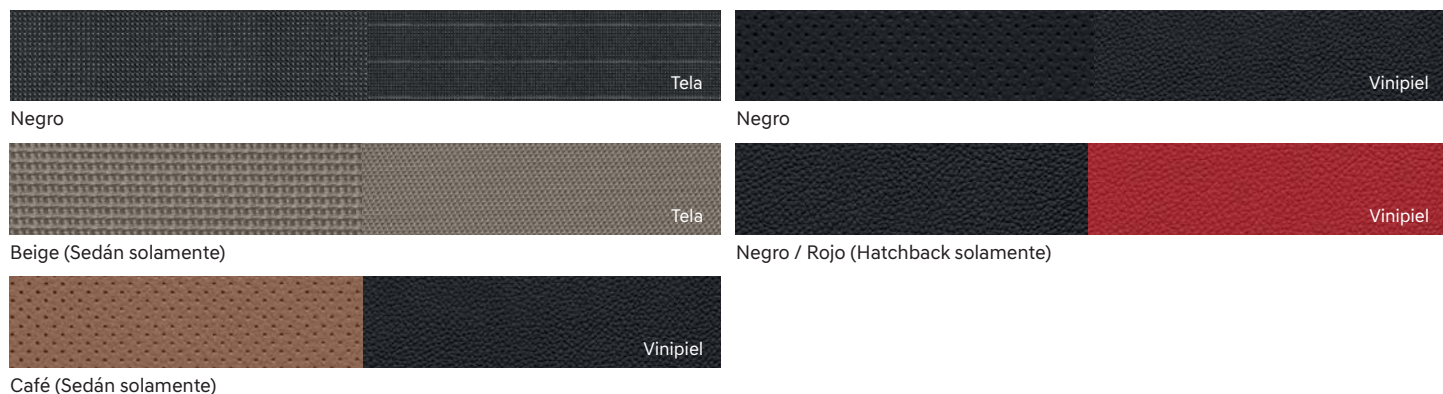

## Colores del exterior / Color de la tapicería

## Colores

• Disponible / - Equipo no disponible

Color Exterior	Color Interior	Sedán			Hatchback		
		GL	GL MID	GLS	GL	GL MID	GLS
Negro	Negro	•	•	•	•	•	•
	Beige	-	-	-	-	-	-
	Café	-	-	•	-	-	-
	Negro / Rojo	-	-	-	-	-	•
Blanco	Negro	•	•	•	•	•	•
	Beige	-	•	-	-	-	-
	Café	-	-	•	-	-	-
	Negro / Rojo	-	-	-	-	-	•
Plata	Negro	•	•	•	•	•	•
	Negro / Rojo	-	-	-	-	-	•
Azul	Negro	•	•	•	•	•	•
	Beige	-	•	-	-	-	-
Gris	Negro	•	•	•	•	•	•
	Café	-	-	•	-	-	-
	Negro / Rojo	-	-	-	-	-	•
Rojo	Negro	•	•	•	-	•	•
	Beige	-	•	-	-	-	-
	Negro / Rojo	-	-	-	-	-	•
Champagne	Negro	•	•	•	-	-	-