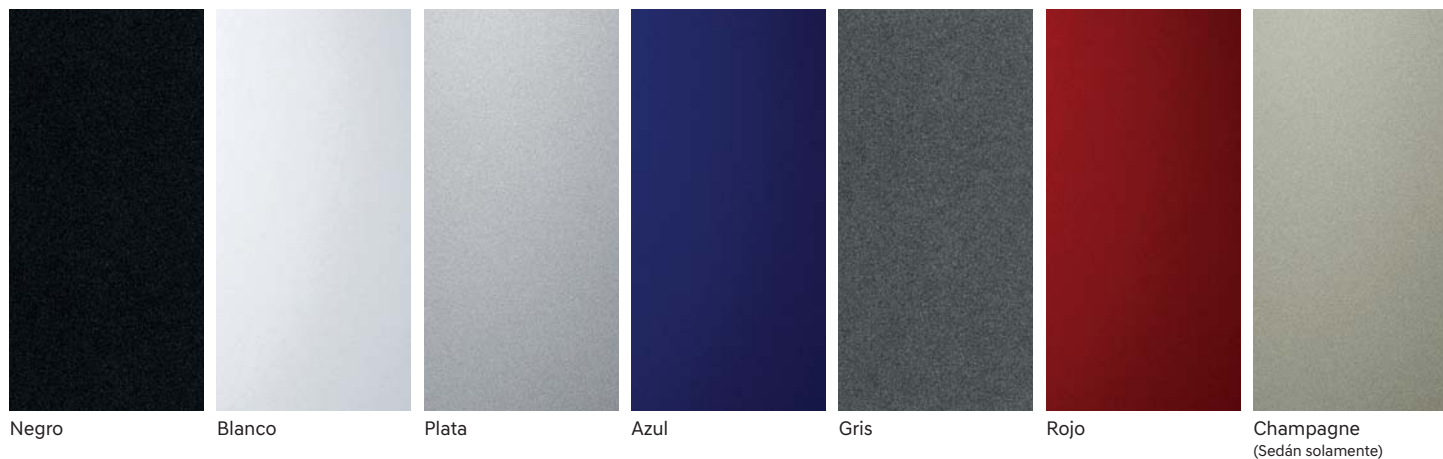

## Colores del exterior / Color de la tapicería

## Colores

• Disponible / - Equipo no disponible

Color Exterior	Color Interior	Sedán			Hatchback		
		GL	GL MID	GLS	GL	GL MID	GLS
Negro	Negro	•	•	•	•	•	•
	Beige	-	-	-	-	-	-
	Café	-	-	•	-	-	-
	Negro / Rojo	-	-	-	-	-	•
Blanco	Negro	•	•	•	•	•	•
	Beige	-	•	-	-	-	-
	Café	-	-	•	-	-	-
	Negro / Rojo	-	-	-	-	-	•
Plata	Negro	•	•	•	•	•	•
	Negro / Rojo	-	-	-	-	-	•
Azul	Negro	•	•	•	•	•	•
	Beige	-	•	-	-	-	-
Gris	Negro	•	•	•	•	•	•
	Café	-	-	•	-	-	-
	Negro / Rojo	-	-	-	-	-	•
Rojo	Negro	•	•	•	-	•	•
	Beige	-	•	-	-	-	-
	Negro / Rojo	-	-	-	-	-	•
Champagne	Negro	•	•	•	-	-	-